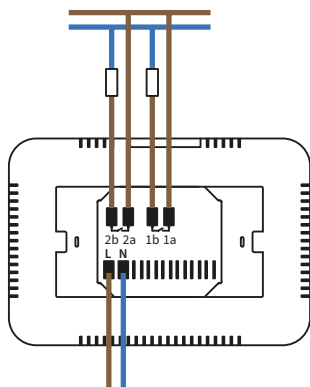

Caratteristiche tecniche

1 - Contatto ON/OFF Caldo/Freddo
2 - Contatto ON/OFF Deumidifica

Caratteristiche tecniche KRONOS

- **Tensione nominale di alimentazione:**
  100÷240 V / 50÷60 Hz
- **Assorbimento:**
  65 mA, max 120 mA
- **Temperatura di esercizio:**
  da +5 a +50 °C
- **Classe di protezione:**
  IP10
- **Conessioni:**
  2+4 morsetti a vite non estraibili
- **Uscite:**
  2 uscite a relè contatto pulito
- **Tensione massima carico:**
  250 VAC / 30 VDC
- **Corrente massima carico:**
  5 A resistivo / 2 A induttivo
- **Sensore di temperatura:**
  5-50 °C | ±0,5 °C
- **Sensore di UR:**
  20-80% | 5%
- **Installazione:**
  scatola portafrutti 3 moduli
- **Dimensioni (HxPxL):**
  94 x 60 x 121 mm
- **Peso:**
  187 g
- **Standard WiFi:**
  WiFi 802.11 b/g/n
- **Frequenza:**
  2,4-2,4835 GHz
- **Potenza RF:**
  <20 dBm.