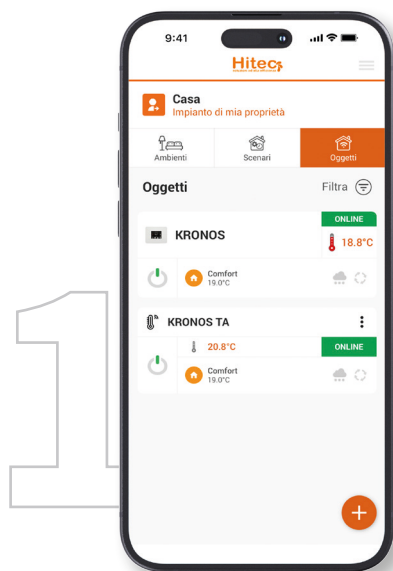

La tua casa sarà sempre pronta ad accoglierti, ovunque tu sia

I sensori integrati permettono di misurare i parametri ambiente

La linea Kronos

Kronos è un **cronotermostato con funzione di umidostato** per il controllo di temperatura e umidità relativa ambiente, dotato di un display a colori touch screen 2,8”.

Grazie alla sua grafica estremamente intuitiva, l'utente è in grado di visualizzare in tempo reale la temperatura e la percentuale di umidità rilevate, lo stato dell'impianto e impostare così i valori di comfort desiderati con un semplice touch controllando l'impianto sia in locale che da remoto.

Kronos TA è un **cronotermostato a frutto**, con connettività Bluetooth e WiFi per il controllo della temperatura ambiente.

Compatibile con la maggior parte delle serie civili, tramite la gamma di adattatori, può essere **installato facilmente in qualsiasi scatola** ad incasso.

App Kronos, il tuo impianto in un touch!

Porta la tua casa ovunque con l'app Kronos.

Nell'app Hitec Kronos trovi tutto quello che ti serve per gestire tutti i tuoi dispositivi Kronos. Regola al meglio la temperatura degli ambienti di casa climatizzati con i sistemi radianti, regalandoti un comfort ottimale e riducendo i consumi.