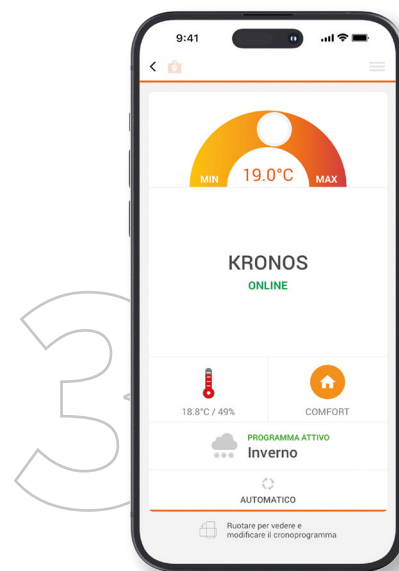

Kronos TA è un **cronotermostato a frutto**, con connettività Bluetooth e WiFi per il controllo della temperatura ambiente.

Compatibile con la maggior parte delle serie civili, tramite la gamma di adattatori, può essere **installato facilmente in qualsiasi scatola** ad incasso.

App Kronos, il tuo impianto in un touch!

Porta la tua casa ovunque con l'app Kronos.

Nell'app Hitec Kronos trovi tutto quello che ti serve per gestire tutti i tuoi dispositivi Kronos. Regola al meglio la temperatura degli ambienti di casa climatizzati con i sistemi radianti, regalandoti un comfort ottimale e riducendo i consumi.

Visualizza tutti i dispositivi in un'unica schermata

Raggruppa più ambienti per gestire impianti complessi

Controlla agevolmente la temperatura

Personalizza i tuoi programmi con le fasce orarie

Scarica l'app e controlla il tuo impianto!

L'app è scaricabile direttamente su Android tramite Play Store e su dispositivi Apple tramite App Store, ricercando "Kronos Hitec"

Caratteristiche tecniche

1 - Contatto ON/OFF Caldo/Freddo
2 - Contatto ON/OFF Deumidifica