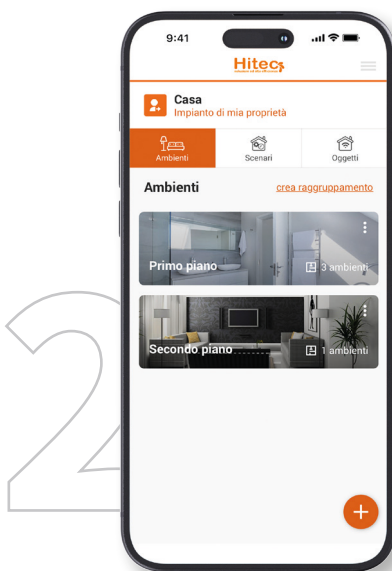

Raggruppa più ambienti per gestire impianti complessi