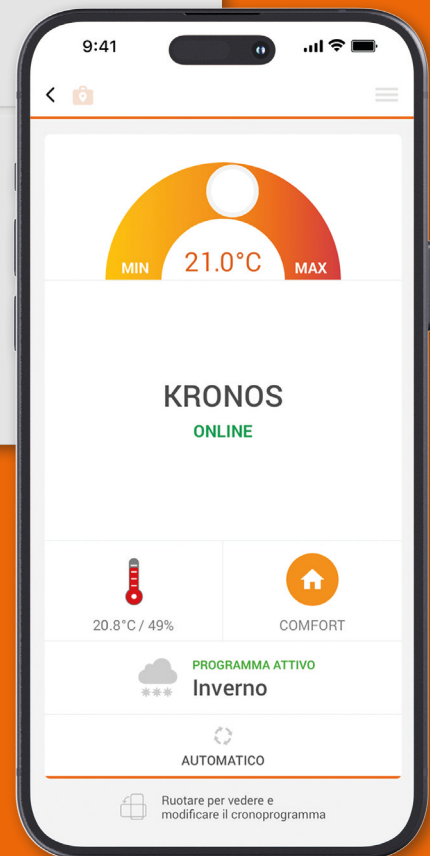

Hitec

soluzioni ad alta efficienza

Kronos e Kronos TA

Cronotermostati smart WiFi

Smart è meglio!

Controlla il tuo impianto *anche a distanza da smartphone.*

Connettività WiFi e Bluetooth integrata e piattaforma cloud dedicata

La tua casa sarà sempre pronta ad accoglierti, ovunque tu sia

I sensori integrati permettono di misurare i parametri ambiente

La linea Kronos

Kronos è un **cronotermostato con funzione di umidostato** per il controllo di temperatura e umidità relativa ambiente, dotato di un display a colori touch screen 2,8”.

Grazie alla sua grafica estremamente intuitiva, l'utente è in grado di visualizzare in tempo reale la temperatura e la percentuale di umidità rilevate, lo stato dell'impianto e impostare così i valori di comfort desiderati con un semplice touch controllando l'impianto sia in locale che da remoto.

Kronos TA è un **cronotermostato a frutto**, con connettività Bluetooth e WiFi per il controllo della temperatura ambiente.

Compatibile con la maggior parte delle serie civili, tramite la gamma di adattatori, può essere **installato facilmente in qualsiasi scatola** ad incasso.