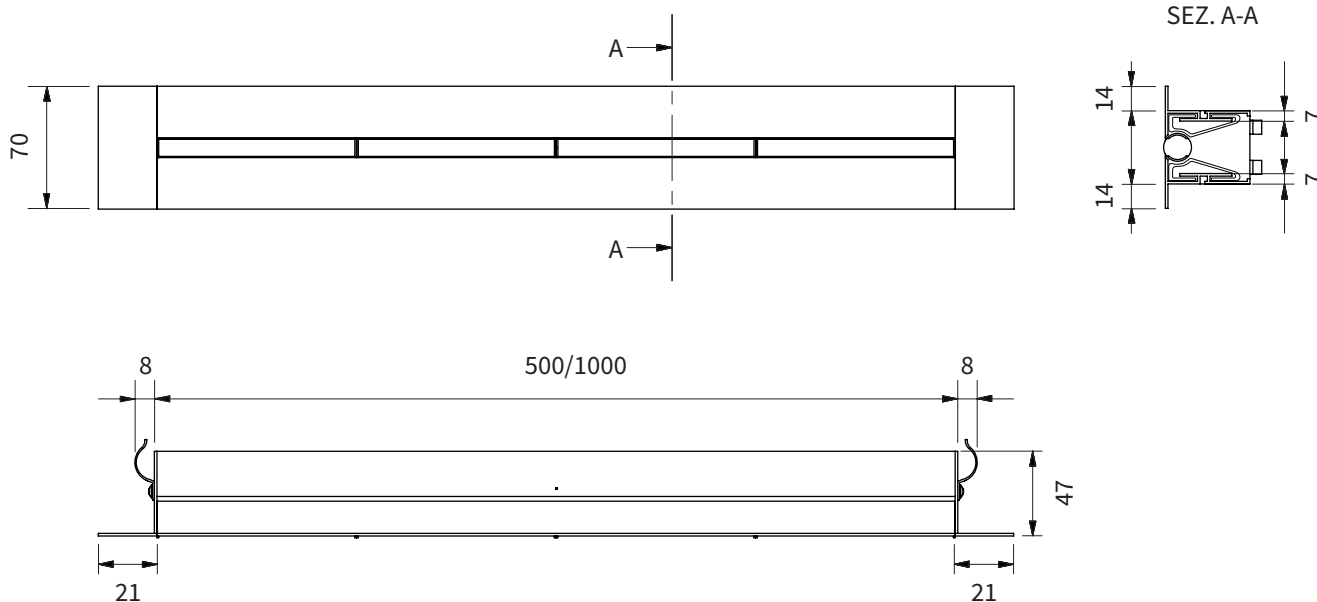

Diffusore lineare bianco con ugelli neri in pvc, finitura RAL 9010, completo di clips per il fissaggio.

Codice	Descrizione
2511106	Diffusore lineare bianco con ugelli neri 500x55
2511111	Diffusore lineare bianco con ugelli neri 1000x55

Dimensioni

[mm]

Dati tecnici	Diffusore 500x55	Diffusore 1000x55
Dimensioni l x h	500x55 mm	1000x55 mm
Area	0,0090 m ²	0,0150 m ²
Portata con velocità dell'aria di 1 m/s	33 m ³ /h	54 m ³ /h
Portata con velocità dell'aria di 2 m/s	65 m ³ /h	108 m ³ /h
Portata con velocità dell'aria di 3 m/s	99 m ³ /h	162 m ³ /h